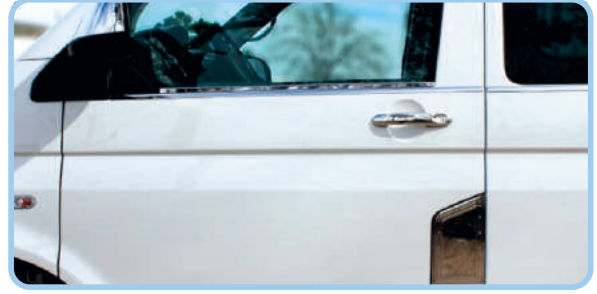

Depo Kapağı / Fuel Tank Cap Cover