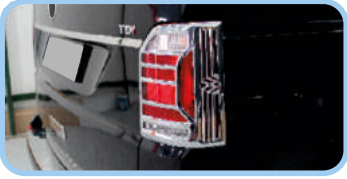

Stop Çerçevesi 2 Prç.
Rear Light Rim 2 Pcs