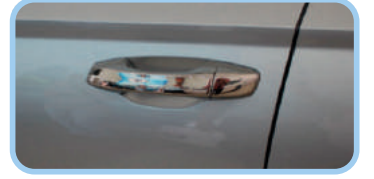

Kapı Kolu 4 Kapı
Door Handle Cover 4 Pcs