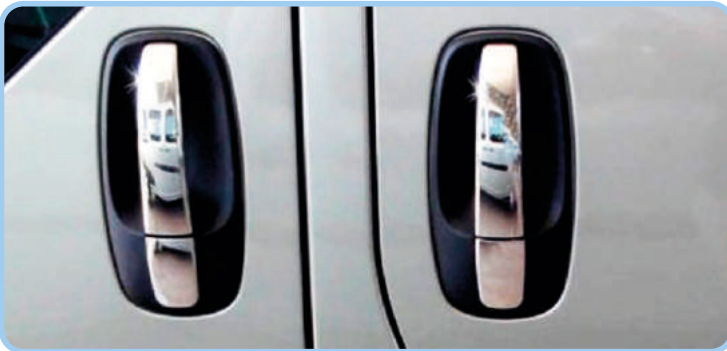

Bagaj Alt Çıtası
Under Rear Trunk

Cam Çerçevesi 12 Prç.
Window Full Trim Cover 12 pcs

Ön Panjur Çıtası 16 Prç.
Front Grill 8 Pcs

Cam Üst Çıtası 4 Prç.
Window Trim Cover Above 4 Pcs

Traffic 2 (01-14)

www.KOLAYLISPIDER.com