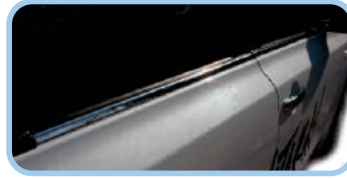

Yan Kapı Çıtası 7 Prç.
Side Door Streamer 7 Pcs

Kapı Eşiği 3 Prç.
Door Sill Cover 3 Pcs

www.KOLAYLISPIDER.com

Vitara 4 (2016->)

Ön Panjur 4 Prç.
Front Grill 4 Pcs

Cam Çıtası 4 Prç.
Window Trim Cover 4 Pcs

Bagaj Alt Çıtası
Under Rear Trunk