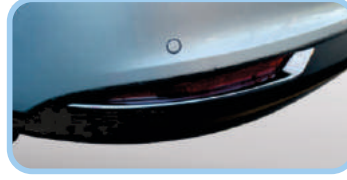

Egea (2015->)

www.KOLAYLISPIDER.com

Bagaj Çıtası
Rear Trunk Lid Cover

Stop Alt Çıtası + Bagaj Çıtası 3 Prç.
Under Rear Lamp Streamer + Rear Trunk Lid Cover 3 Pcs

Reflektör Çıtası 2 Prç.
Reflector Rim 2 Pcs