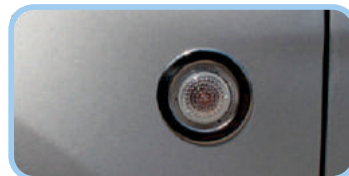

Sis Farı Çerçevesi 2 Prç.
Fog Light Rim 2 Pcs

Sinyal Çerçevesi 2 Prç.
Blinker Rim 2 Pcs

Ayna Kapağı Alt Çıtası 2 Prç.
Mirror Cover Down Streamer 2 Pcs

Cam Çıtası 4 Prç.
Window Trim Cover 4 Pcs

Bagaj Çıtası
Rear Trunk Lid Cover