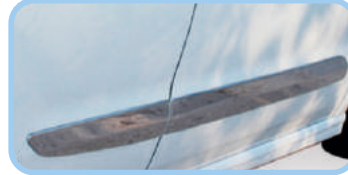

Sinyal Çerçevesi 2 Prç.
Blinker Rim 2 Pcs

Arka Tampon Eşiği
Rear Bumper Sill Cover

Bagaj Çıtası
Rear Trunk Lid Cover

Kapı Eşiği 4 Prç.
Door Sill Cover 4 Pcs

Stop Çerçevesi Abs 2 Prç.
Rear Light Rim Abs 2 Pcs