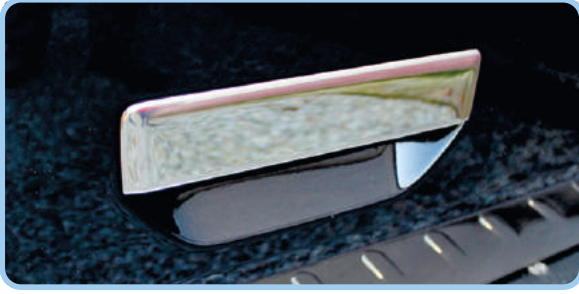

KROM ÜRÜNLER

CHROME ACCESSORIES

Bagaj Açma / Rear Trunk Door Handle Cover