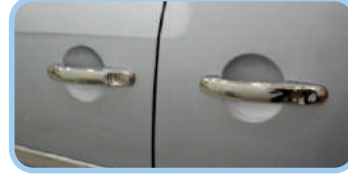

Kapı Kolu 4 Kapı
Door Handle Cover 4 Pcs