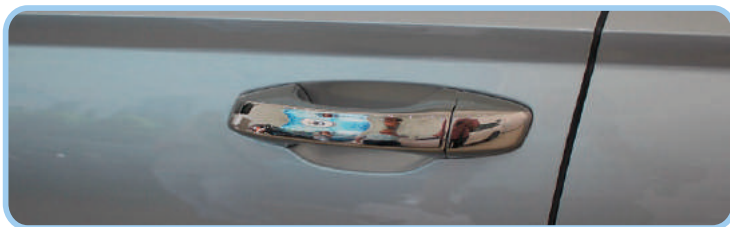

Ateca (2017->)

www.KOLAYLISPIDER.COM

Kapı Kolu 4 Kapı / Door Handle Cover 4 Pcs