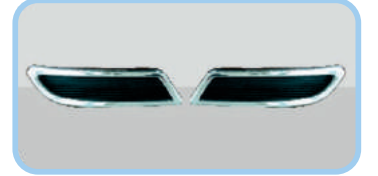

Egzoz Çıkışı 2 Prç.
Exhaust Cover 2 Pcs