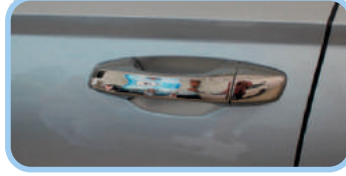

Sis Farı Çerçevesi 2 Prç.
Fog Light Rim 2 Pcs

Ön Tampon Alt Çıtası
Front Bumper Down Streamer

Egzoz Çıkışı 3 Prç.
Exhaust Cover 3 Pcs

Chromeline Kapı Eşiği 4 Prç.
Chromeline Door Sill Cover 4 Pcs

Kapı Kolu 4 Kapı
Door Handle Cover 4 Pcs