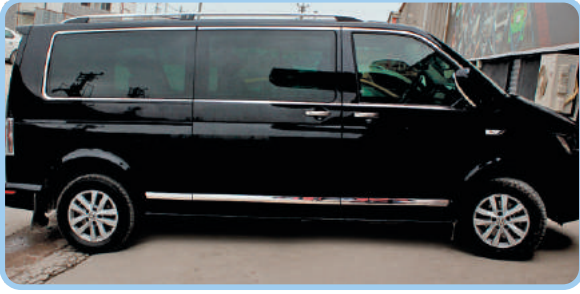

KROM ÜRÜNLER

CHROME ACCESSORIES

Cam Çerçevesi / Window Trim Cover