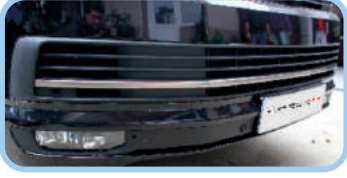

KROM ÜRÜNLER

CHROME ACCESSORIES

www.KOLAYLISPIDER.com

T6 Transporter / Caravelle (2015->)

Ön Tampon Alt Çıtası 3 Prç.
Front Bumper Down Streamer 3 Pcs