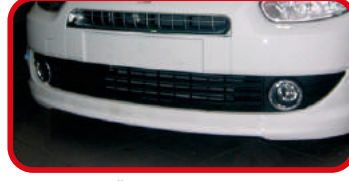

Ön Tampon Altı
Front Under Spoiler