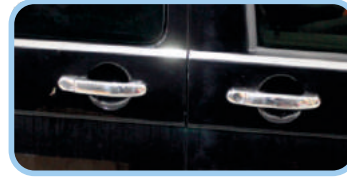

Kapı Kolu 3 Kapı
Door Handle Cover 3 Pcs