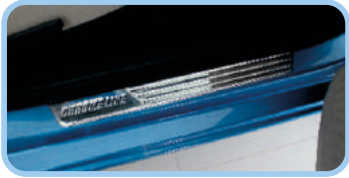

Rapid (2013->)

Chromeline Kapı Eşiği 4 Prç.
Chromeline Door Sill Cover 4 Pcs