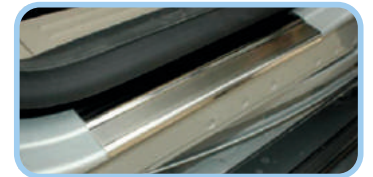

Kapı Eşiği 4 Prç.
Door Sill Cover 4 Pcs