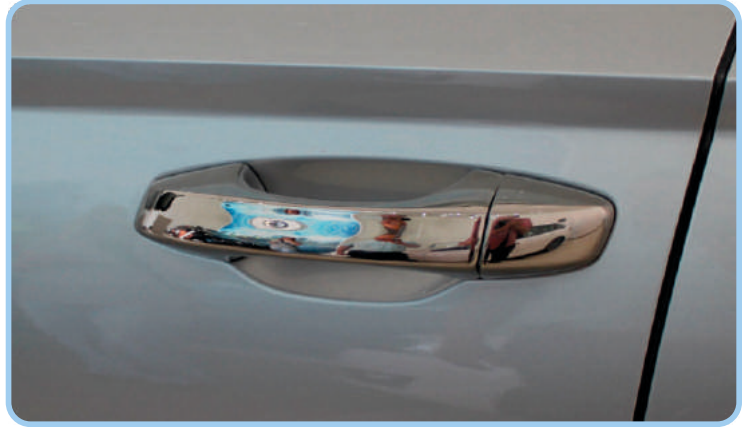

Kapı Kolu 4 Kapı
Door Handle Cover 4 Pcs

www.KOLAYLISPIDER.com