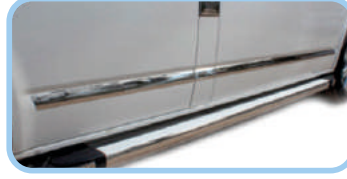

Bagaj Açma
Rear Trunk Door Handle Cover

Kapı Kolu 3 Kapı
Door Handle Cover 3 Pcs

Arka Tampon Eşiği
Rear Bumper Sill Cover

Ayna Kapağı Alt Çıtası 2 Prç.
Mirror Cover Down Streamer 2 Pcs

Yan Kapı Çıtası 5 Prç.
Side Door Streamer 5 Pcs