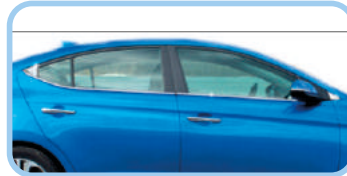

Cam Çıtası 4 Prç.
Window Trim Cover 4 Pcs