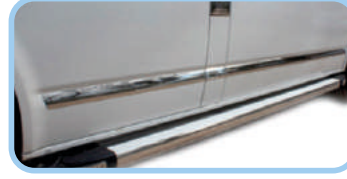

Bagaj Açma
Rear Trunk Door Handle Cover

Kapı Kolu 3 Kapı
Door Handle Cover 3 Pcs

Arka Tampon Eşiği
Rear Bumper Sill Cover

Ayna Kapağı Alt Çıtası 2 Prç.
Mirror Cover Down Streamer 2 Pcs

Yan Kapı Çıtası 5 Prç.
Side Door Streamer 5 Pcs