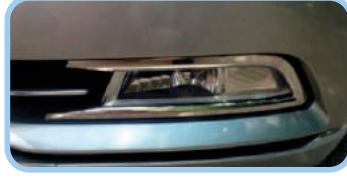

Sis Farı Çerçevesi 2 Prç.
Fog Light Rim