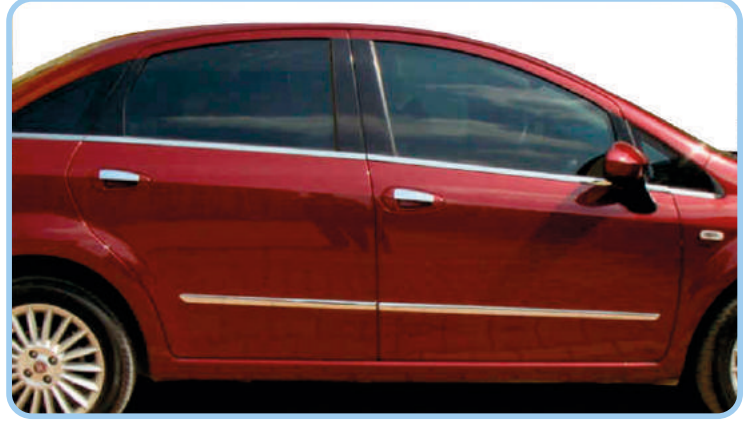

Bagaj Çıtası (Delikli) / Rear Trunk Lid Cover

Cam Çıtası 8 Prç. / Window Trim Cover 8 Pcs

www.KOLAYLISPIDER.com

Megane 4 (2017->)

Ön Panjur Çıtası 5 Prç.
Front Grill 5 Pcs

Cam Çerçevesi 12 Prç.
Window Full Trim Cover 12 Pcs