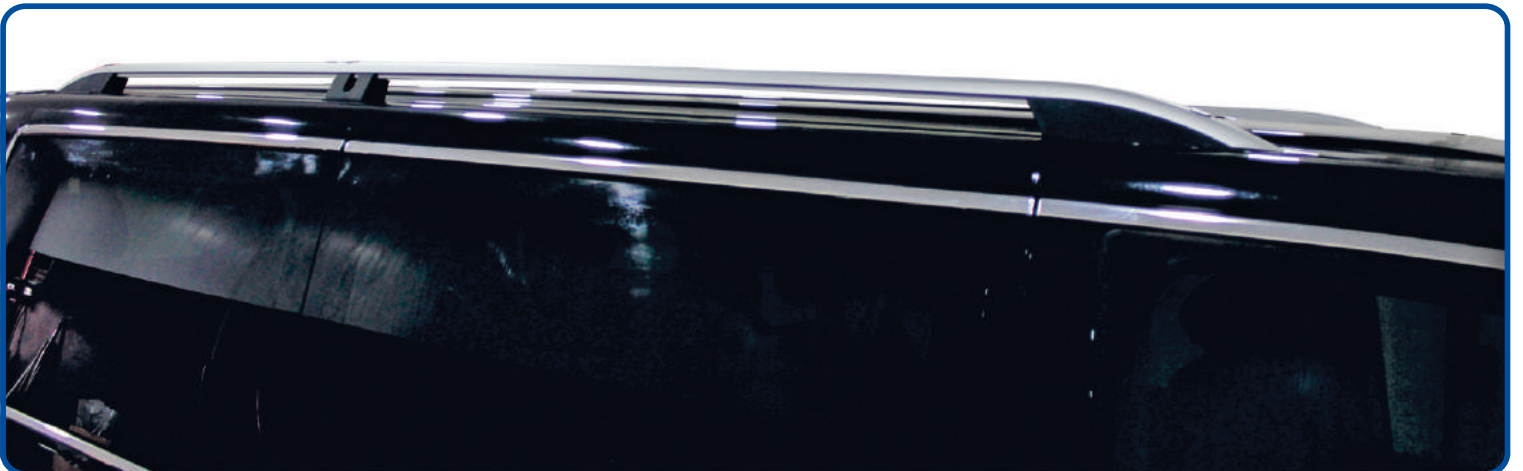

Orion Portbagaj / Orion Roof Rails