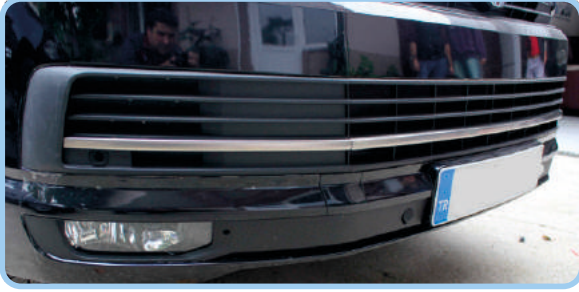

Ön Tampon Çıtası / Front Bumper Streamer