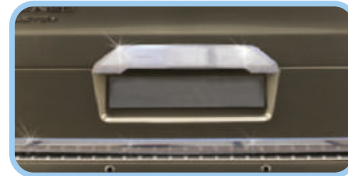

Ayna Kapağı 2 Prç.
Mirror Cover 2 Pcs

Kapı Kolu 4 Kapı 9 Prç.
Door Handle Cover 4 Doors 9 Pcs

Kapı Eşiği 2 Prç.
Door Sill Cover 2 Pcs

Ön Koltuk Arka Eşiği 3 Prç.
Front Seat Behind Sill 3 Pcs

Bagaj Çıtası
Rear Trunk Lid Cover