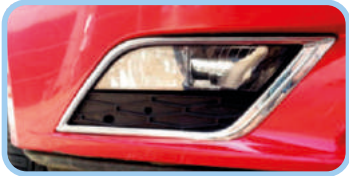

Kapı Kolu 4 Kapı (Sensörsüz) / Door Handle Cover 4 Pcs

www.KOLAYLISPIDER.com

Leon 3 (2013->) 5F

Cam Çerçevesi 14 Kapı
Window Full Trim Cover 14 Pcs

Cam Çıtası 8 Prç.
Window Trim Cover 8 Pcs

Sis Farı Çerçevesi 2 Prç.
Fog Light Rim 2 Pcs