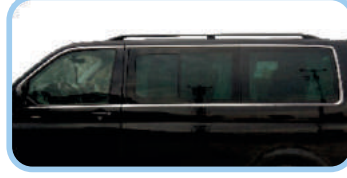

Cam Çerçevesi 14 Prç. (K.Ş.)
Window Full Trim Cover 14 Pcs (Short B.)