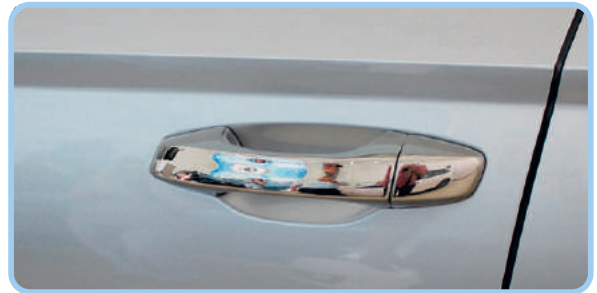

Far Çerçevesi / Head Lamp Cover

Far Kaşığı / Front Lamp Sill

Far Üst Çıtası / Light Up Streamer

Gündüz Farı Çerçevesi / Front Light Rim

İç Kapı Eşiği / Interior Door Sill Cover

Kapı Eşiği / Door Sill Cover