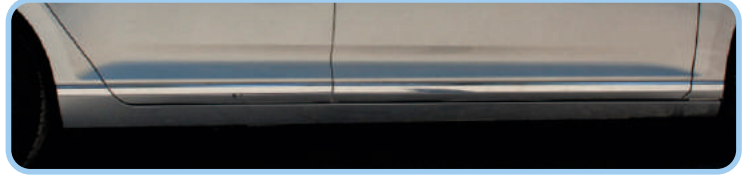

Kapı Eşiği 4 Prç.
Door Sill Cover

Far Üst Çıtası 3 Prç.
Light Up Streamer

Arka Tampon Alt Çıtası 3 Prç.
Rear Bumper Down Streamer 3 Pcs

Ön Tampon Alt Çıtası 3 Prç.
Front Bumper Down Streamer 3 Pcs

Yan Kapı Çıtası 8 Prç.
Side Door Streamer 8 Pcs