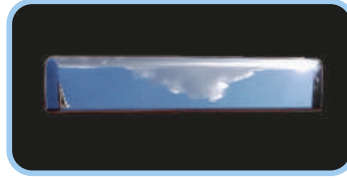

Cam Çerçevesi 14 Prç. (K.Ş.)
Window Full Trim Cover 14 Pcs (Short B.)

Cam Çerçevesi 14 Prç. (U.Ş.)
Window Full Trim Cover 14 Pcs (Long B.)

Cam Çıtası 2 Prç.
Window Trim Cover 2 Pcs

Stop Çerçevesi 2 Prç.
Rear Light Rim 2 Pcs