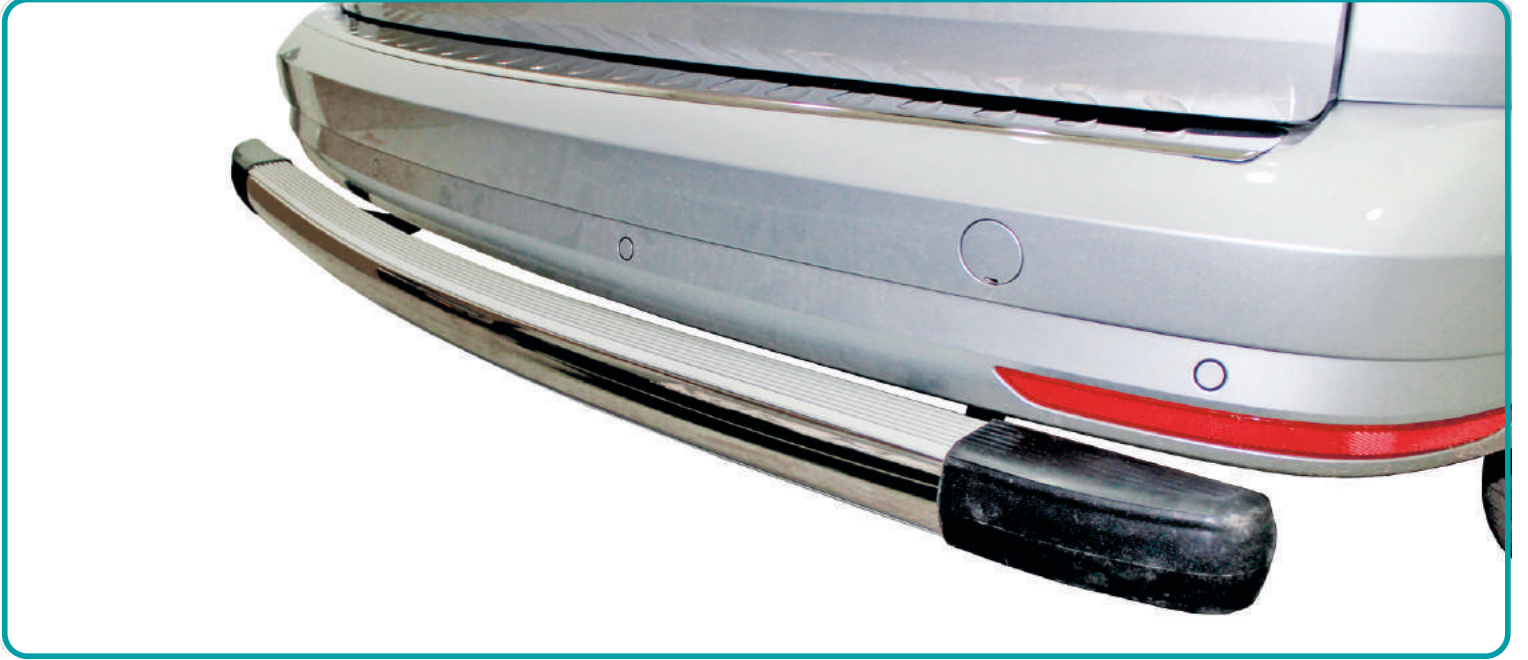

Caddy (2015->)

www.KOLAYLISPIDER.COM

Titan Alüminyum Arka Koruma / Titan Aluminium Rear Guard Bars

Tavan Barları

Araca Özel Alüminyum Tavan Çıtası, araç dışı kullanım şartlarına uygun şekilde araca özel olarak Avrupa OEM kalite standartlarında üretilmiştir. Ürün üzerine ara atkı ve diğer tüm bağlantı ekipmanlarının uygulanabilmesi için özel olarak tasarlanmıştır. Darbeye ve dış hava şartlarına dayanıklı güçlendirilmiş alüminyum eloksal profil, abs plastik ile üretilmiştir.