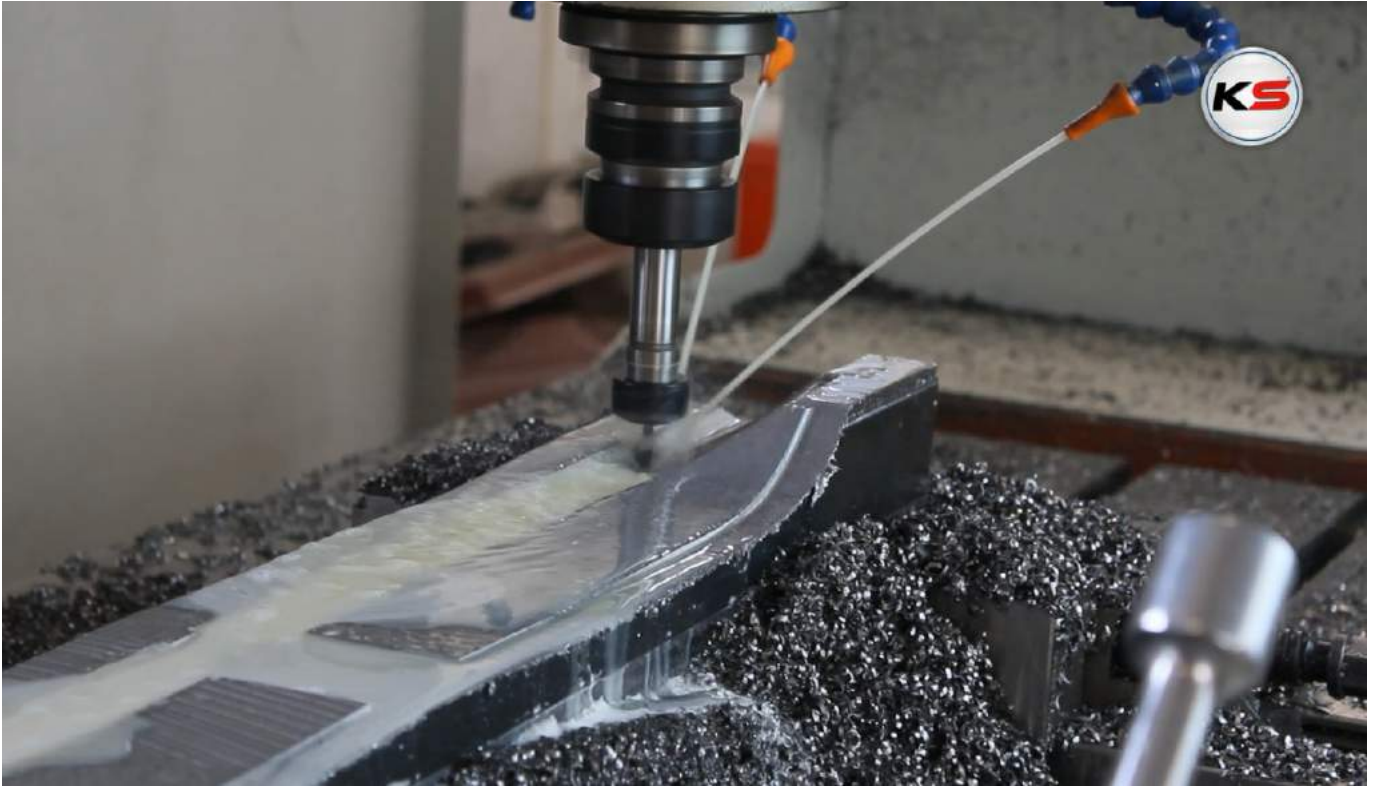

Krom ürünler, araç üzerinde uygulanacağı bölüme göre özel kalıp sistemi ile taranarak, A sınıfı A 304 kalite paslanmaz çelikten üretilmektedir.

Chrome products are produced with the specific tooling by scanning to the sections which the products would install. Chrome products are produced A class and 304 quality stainless steel.