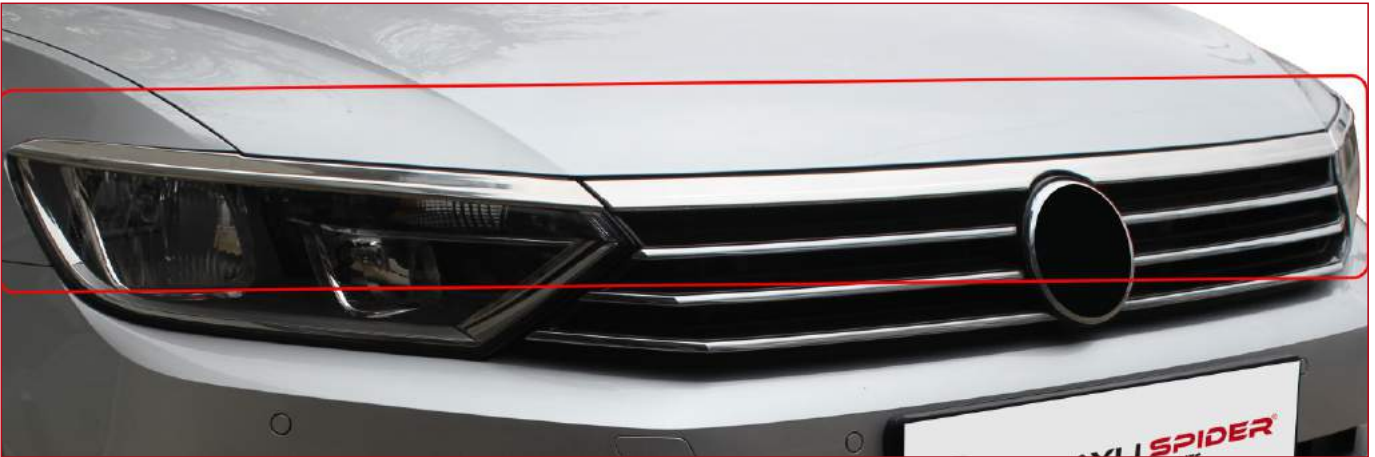

Far Üst Çıtası / Light Up Streamer

Far Üst Çıtası: Aracın ön farı üzerine uygulanır. Araca şık ve farklı bir görünüm kazandırır.

Light Up Streamer: It is installed on the vehicle's headlight. It helps the vehicle to have a new and different look.