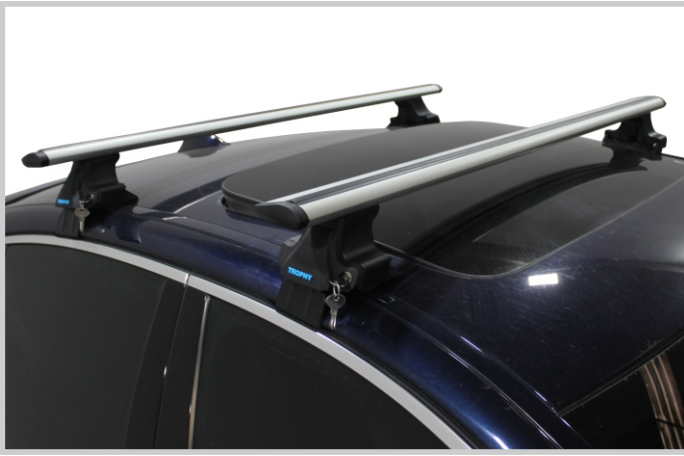

KOLAYLI SPIDER
AUTO & 4X4 ACCESSORIES

*TrophyBars ürününün cam tavanlı araçlarda kullanılması önerilmemektedir. *Using TrophyBars on panoramic sunroof is not recommended.

Yurtiçi Satış

International Sales